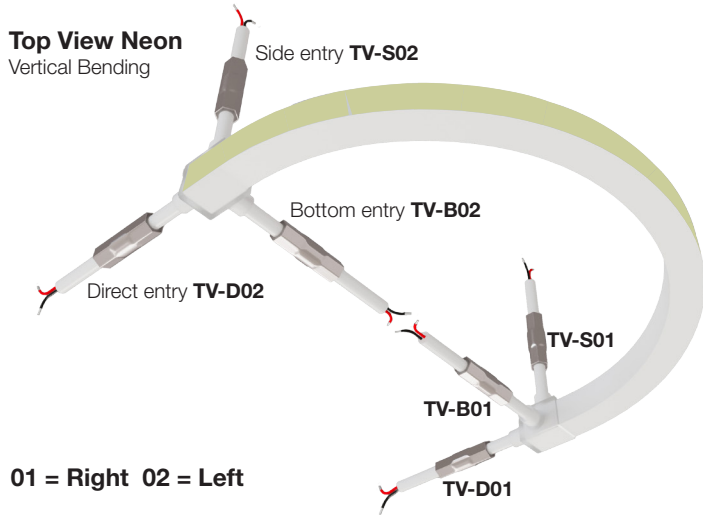

Connection Types