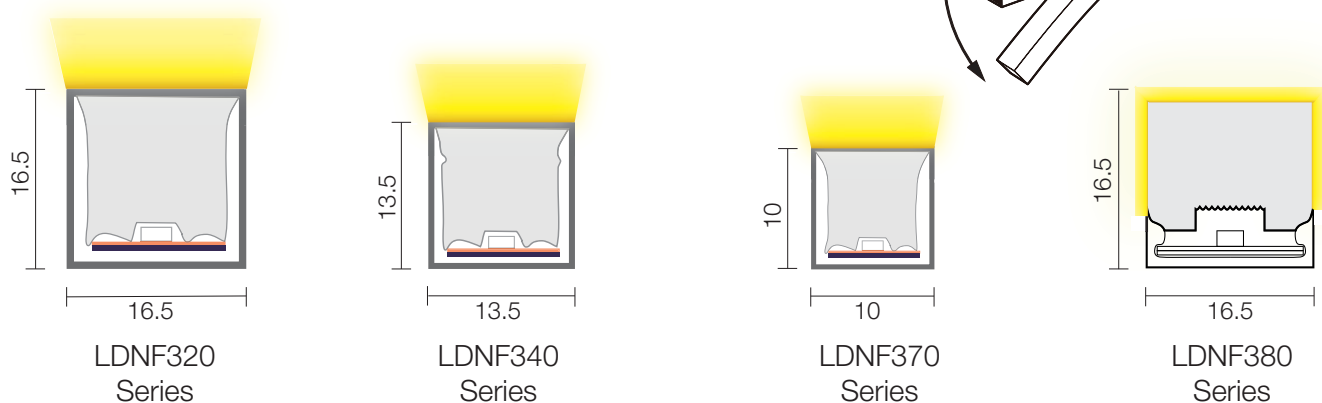

Side View (Horizontal Bend)

Top View (Vertical Bend)

Options

Type	Volts	W /m	LED /m	CRI	LED Type	Colour	Mode	Cut Point (mm)	Max Run Single Feed	Pixel /m	Availability by Series										
											300	310	320	330	340	350	360	370	380		
											Dimensions (mm)								11.5x 21	11.5x 29	16.5x 16.5
Mono Colour	12	5	72	80	3528	Mono	CV	83.3	7m	N/A	√	√									
	24	5	72		3528	Mono	CV	166.7	15m		√	√									
	24	5	70		2835	Mono	CV	100	10m							√					
	24	9	120		3528	Mono	CV	100	10m					√							√
	24	7.2	60		5050	R,O,A	CV	166.7	15m		√	√									
	24	10	72		3528	Mono	CV (IC)	83.3	15m		√	√									
	24	10	120		3528	Mono	CV (IC)	50	15m												√
	24	10	144		3528	Mono	CV	83.3	10m												√
	24	10	120		2835	Mono	CV	100	5m										√	√	
	24	10	144		2835	Mono	CV	83.3	10m						√						
	24	10	120		2835	Mono	CV	100	10m						√	√		√			
	24	12	60		5050	Mono	CV	100	10m		√	√									
	24	13	72		5050	Mono	CV	27.7	10m		√	√									√
	24	15	84		5050	Mono	CV	83.3	8m		√	√	√								√
	48	5	84		2835	Mono	CV (IC)	166.7	50m								√				
	48	8	120		2835	Mono	CV	100	15m										√		
	48	9	140		3528	Mono	CV	100	20m												√
	48	10	60		5050	Mono	CV	250	20m		√	√									
Dual White	24	12	120		2835	DW	CV	100	10m		√	√	√	√					√		
Dim to Warm	24	12	120		2835	1800K-3000K	DTW	100	10m		√	√	√						√		
RGB	24	12	60	---	5050	RGB	CV	100	10m		√	√									
	24	13	72		5050	RGB	CV	83.3	10m		√	√	√							√	
	24	13	84		3535	RGB	CV	83.3	5					√	√						
	48	10	60		5050	RGB	CV	250	20m		√	√				√	√				
RGBW	12	17	60	---	5050	RGBW	CV	50	5m		√	√									
	24	17	60		5050	RGBW	CV	100	8m		√	√									
	24	17	72		5050	RGBW	CV	83.3	8m		√	√	√						√		
SPI Pixel Chasing	24	15	70	80	5050	RGB	SPI 8903	100	8m	10	√	√	√						√		
	24	15	70		5050	RGB	SPI 8903	125	8m	10	√	√							√		
	24	15	56		5050	RGBW	SPI 8904	125	8m	8	√	√									
	24	15	70		5050	3000K	SPI 8903	100	8m	10	√	√	√						√		
	24	15	70		5050	DW	SPI 8903	100	8m	10	√	√	√						√		
	24	18	70		5050	RGBW	SPI 8904	125	8m	8	√	√									
DMX Pixel Chasing	24	15	70	80	5050	RGB	DMX (RS485)	100	8m	10	√	√	√						√		
	24	18	70		5050	RGBW	DMX (RS485)	100	8m	10	√	√	√						√		
	24	15	70		5050	3000K	DMX (RS485)	100	8m	10	√	√	√						√		
	24	12	56		5050	DW	DMX (RS485)	100	8m	10	√	√	√						√		