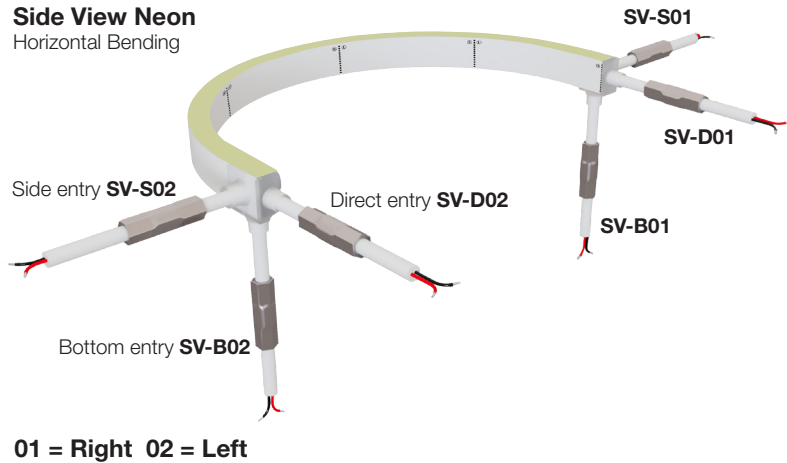

Connection Types