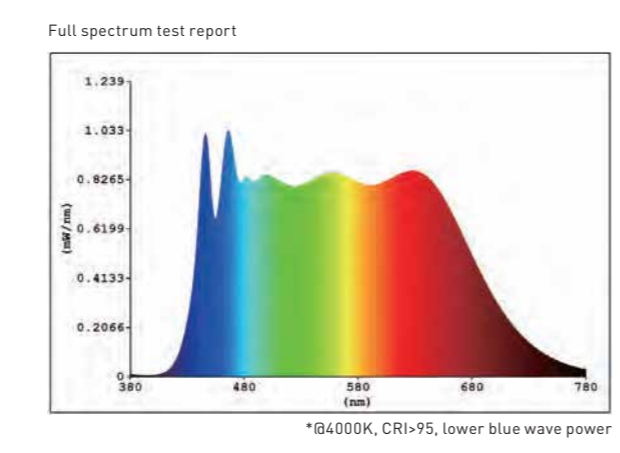

Optical parameters