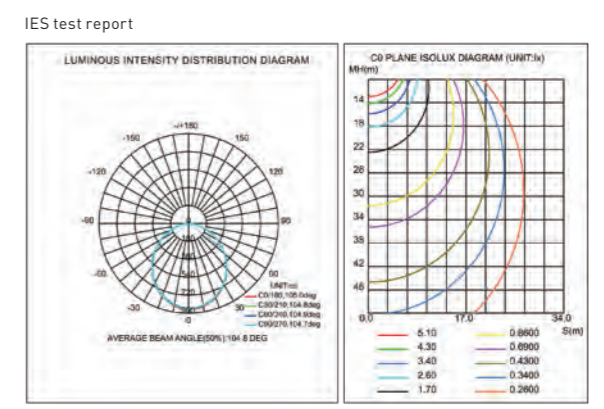

Optical parameters