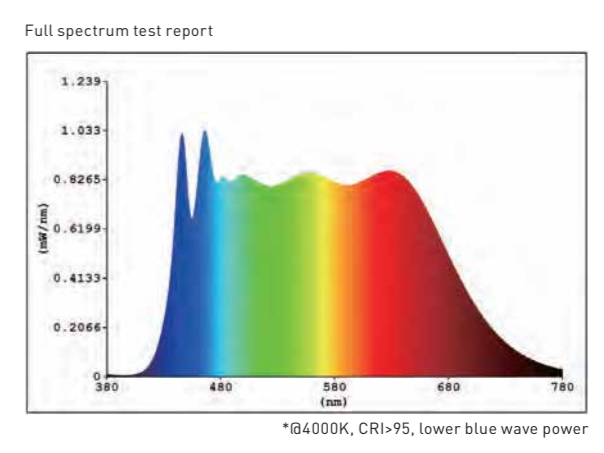

Optical parameters